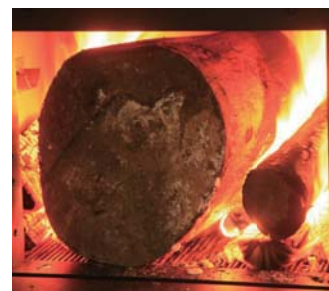

### ◆【フレームアート】の設置面積

フレームアートの設置面積は畳半分（約90×90㌢）です。暖炉ボイラの外周の全ての面が水冷壁（ウォータージャケット）で覆われている構造ですので、防火壁等は不要で狭い面積にも設置できます。

### ◆【フレームアート】の楽しい調理機能

フレームアートの調理部は「5段」有ります。どの調理部も広く16㌢までの各サイズのダッチオープンが使えます。特に第5調理部は、約120人分の炊飯が可能で直径が約47㌢の大型の羽釜を始め、各サイズの調理器が使えます。

### ◆【フレームアート】は「生の丸太」が燃えます

大きな燃焼室は38㌢の太い丸太がそのまま入ります。細かく割らない丸太は火持ちが良く就寝中も薪を足すこと無しに朝まで燃焼を継続させることが可能です。薪は乾燥させるのが常識と思われていますが、フレームアートでは生の丸太が完全に燃焼します。これは炉内温度を下げない工夫と耐熱素材のチタン材で燃焼室を覆っているからです。生の丸太は燃焼中に蒸気や木精（アルコール分）がでて薪を燃やす楽しさが倍加します。松等の針葉樹も大歓迎です。