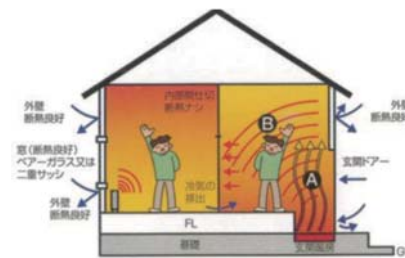

暖炉ボイラで玄関暖房【とうきちろう】

主君の履物を懐で温めて信長に感心され最終的に天下人まで出世したのは豊臣秀吉「木下藤吉郎」です。当社の「とうきちろう」も雪や雨の日の玄関の履物を温め客人や家人に感激されますが、それは効果の片鱗です。それほど広く無い玄関の土間を当社の常暖パネルで床暖房することで家の中が不思議なくらいに快適になります。この熱源にはフレームアートで作る薪のエネルギーが有効に働きます。

不思議な暖房効果を発揮する